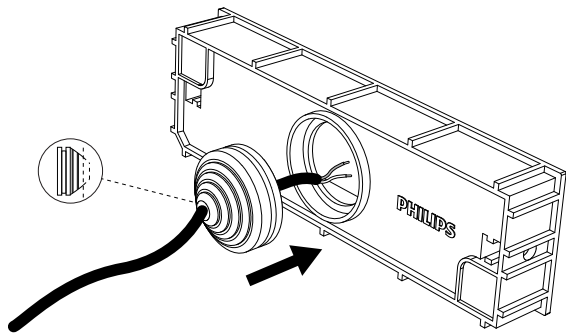

PHILIPS

hue personal
wireless
lighting

Adore

HUE serial number

User manual
Benutzerhandbuch
Notice d'emploi
Manual de usuario
Manual do usuário
Manuale d'uso

Incl.

1 x CR2032 +

Excl.

B

3

4a

4a → 7a

4b

4b → 7b

Signify
I.B.R.S. / C.C.R.I. Numéro 10461
5600 VB Eindhoven,
the Netherlands
☎00800-74454775

© 2021 Signify Holding
All rights reserved