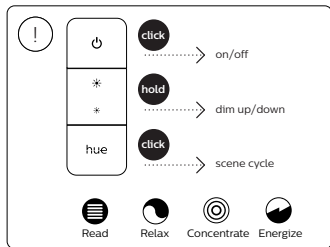

B

3

4a

4a → 7a

4b

4b → 7b

Signify
I.B.R.S. / C.C.R.I. Numéro 10461
5600 VB Eindhoven,
the Netherlands
☎00800-74454775

© 2021 Signify Holding
All rights reserved